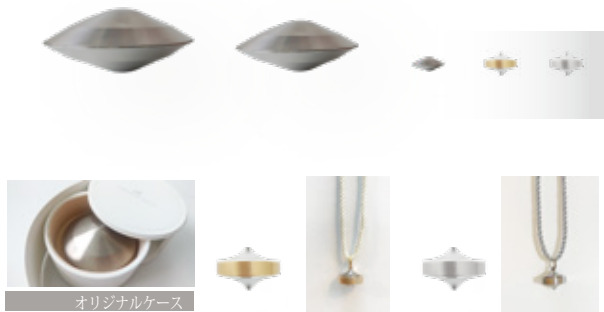

トンネル内で温熱ラドン療法を行っている施設。医師による診察のもとオーストリアとドイツの健康保険が適用されています。

このラドンガスによる治療は多くの成果を上げ「運動器官系疾患」、「呼吸器系疾患」、「皮膚疾患」等の病状が相当程度改善している、また他にも様々な病気が軽減されたと報告されています。1950年代以降、インスブルック大学と提携して科学的調査を行い、坑道内のラドンが治療上で卓越した要素であることが明らかになっており、各種の臨床試験も行われ好成績をおさめています。このハイルシュトレン・ラドン治療坑道の施設は1953年より国民健康保険を使用できる治療法として、医師の正しい指導のもとで治療を受けることが可能となっています。この坑道内部に自然に存在する低レベルのラドンは、身体の細胞修復メカニズムを活性化します。皮膚からの浸透と呼吸による吸入で、ラドンは血液にのって急速に全身に広まり、免疫システムが安定し、自然のちからが高まります。適量のラドンは各種の症状を緩和し、健康を守る上で一つの重要な要素となっています。

CARBON BALANCER α

カーボンバランサー α
電子の軌道を 一瞬に整える

Titanium
チタン

5G 電磁波対策のグレードアップとして、ロシアより航空機に搭載されている強力な 隕石をプラスした「カーボンバランサー α 」は、航空機部品加工の技術を極めた匠の手によるチタン容器に、テラヘルツ、バドガシュタイン鉱石、ゲルマニウム鉱石、波動石、トルマリン、水晶など 20 種以上の天然鉱石を凝縮したパウダーを内包しています。

チタン特有の人間の身体に流れる生体電流の乱れを整え、新陳代謝を促進するという効果が期待されます。「カーボンバランサー α 」は、電磁波を吸収し正しい正常な電子に戻し、ノイズを0の状態にしてから出てゆきますので電磁波カットするという考えではありません。人間の歪んだ電子を軌道修正し正しい流れに導いてくれるのが、「カーボンバランサー α 」の特徴です。

電磁波は、物質に当たると、反射したり吸収されるといった性質を持っていますが、通常使われている金属系の高電気伝導性材料は、電波を反射するものです。一方、「カーボンバランサー α 」は、電磁波を吸収し、熱エネルギーに変調するのが大きな特徴です。その吸収率は99%以上で、外部からの電磁波の影響を受けず 脳波が α 波を維持します。室内に設置することで、いわば、その場所が「イオンロチ」とも呼べる、電子の軌道が整った空間創りを 半永久的にサポートいたします。